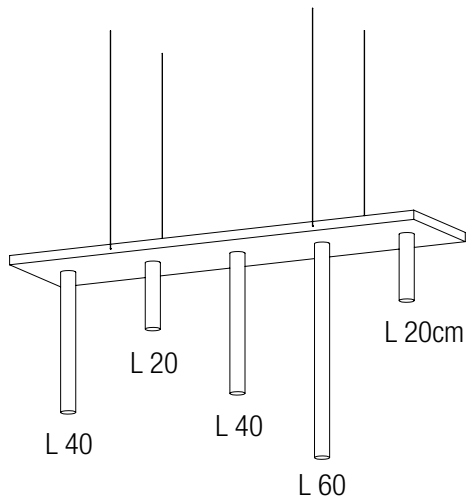

BLP
asta e supporti in
ferro, paralumi in
cotone
iron base and pole,
cotton lampshades

SOSPENSIONE MEZZA SFERA
SUSPENDED HALF-SPHERE LAMP

BSOS2 dim. Ø60 x h30 cm
BSOS3 dim. Ø80 x 40 cm
BSOS4 dim. Ø100 x 50 cm
sospensione in ferro verniciato bianco internamente, finitura esterna a scelta
suspended iron lamp with internal white painted, outside finishing to be chosen

STRUTTURA LUCI IN TONDINO METALLICO
LIGHT STRUCTURE IN ROD IRON

SOSPENSIONE TUBO LED
SUSPENDED IRON TUBE

BSOS1
dim. Ø4 x h80 cm
sospensione in tubo di ferro tondo con led
suspended iron tube with led

BSOS5
dim. 40 x 180 x h20 cm
struttura sospesa in tondino di ferro con faretti led orientabili
suspended light structure with led spotlight

BSOS6
dim. 80 x 120 x h20 cm
struttura sospesa in tondino di ferro con faretti led orientabili
suspended light structure with led spotlight

SOSPENSIONE RETTANGOLARE A TUBI LED
SUSPENDED RECTANGULAR LED TUBES

BSOS6

dim. 120 x 30 cm
 sospensione con supporto scatolare in
 ferro e 5 tubi in ferro Ø4 cm con led
 suspended iron structure with 5 iron Ø4
 cm tubes with led

BSOS7

dim. 60 x 60 cm
 sospensione con supporto scatolare in
 ferro e 5 tubi in ferro Ø4 cm con led
 suspended iron structure with 5 iron Ø4
 cm tubes with led