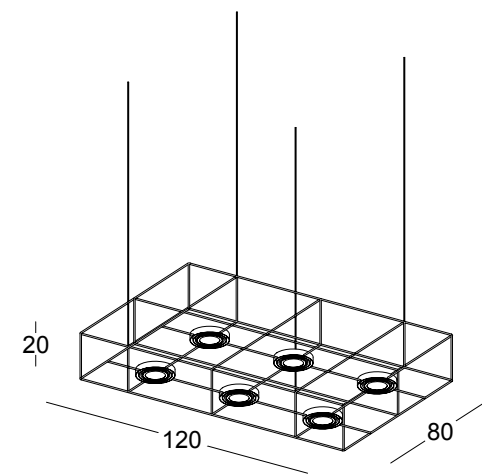

STRUTTURA DIVISORIA LUMINOSA LAMP SCREEN STRUCTURE

BLD1
telaio in tubo di ferro,
paralume in cotone
rod iron frame,
cotton lampshade

BLD2
telaio in tubo di ferro,
paralume in cotone
rod iron frame,
cotton lampshade

BLP
asta e supporti in
ferro, paralumi in
cotone
iron base and pole,
cotton lampshades

SOSPENSIONE MEZZA SFERA
SUSPENDED HALF-SPHERE LAMP

BSOS2 dim. Ø60 x h30 cm
BSOS3 dim. Ø80 x 40 cm
BSOS4 dim. Ø100 x 50 cm
sospensione in ferro verniciato bianco internamente, finitura esterna a scelta
suspended iron lamp with internal white painted, outside finishing to be chosen

STRUTTURA LUCI IN TONDINO METALLICO
LIGHT STRUCTURE IN ROD IRON

SOSPENSIONE TUBO LED
SUSPENDED IRON TUBE

BSOS1
dim. Ø4 x h80 cm
sospensione in tubo di ferro tondo con led
suspended iron tube with led

BSOS5
dim. 40 x 180 x h20 cm
struttura sospesa in tondino di ferro con faretti led orientabili
suspended light structure with led spotlight

BSOS6
dim. 80 x 120 x h20 cm
struttura sospesa in tondino di ferro con faretti led orientabili
suspended light structure with led spotlight

SOSPENSIONE RETTANGOLARE A TUBI LED
SUSPENDED RECTANGULAR LED TUBES