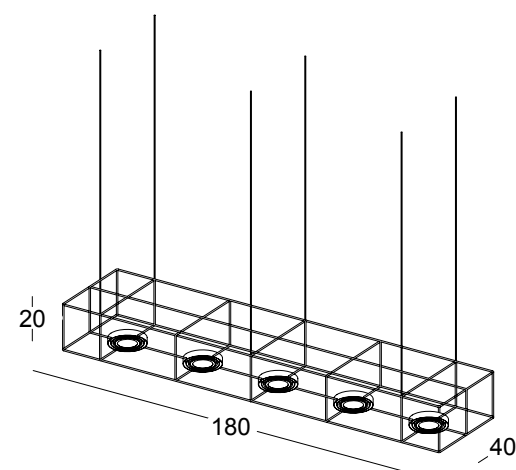

STRUTTURA DIVISORIA LUMINOSA LAMP SCREEN STRUCTURE

BLD1
telaio in tubo di ferro,
paralume in cotone
rod iron frame,
cotton lampshade

BLD2
telaio in tubo di ferro,
paralume in cotone
rod iron frame,
cotton lampshade

BLP
asta e supporti in
ferro, paralumi in
cotone
iron base and pole,
cotton lampshades

SOSPENSIONE MEZZA SFERA
SUSPENDED HALF-SPHERE LAMP

BSOS2 dim. Ø60 x h30 cm
BSOS3 dim. Ø80 x 40 cm
BSOS4 dim. Ø100 x 50 cm
sospensione in ferro verniciato bianco internamente, finitura esterna a scelta
suspended iron lamp with internal white painted, outside finishing to be chosen

STRUTTURA LUCI IN TONDINO METALLICO
LIGHT STRUCTURE IN ROD IRON

SOSPENSIONE TUBO LED
SUSPENDED IRON TUBE

BSOS1
dim. Ø4 x h80 cm
sospensione in tubo di ferro tondo con led
suspended iron tube with led

BSOS5
dim. 40 x 180 x h20 cm
struttura sospesa in tondino di ferro con faretti led orientabili
suspended light structure with led spotlight

BSOS6
dim. 80 x 120 x h20 cm
struttura sospesa in tondino di ferro con faretti led orientabili
suspended light structure with led spotlight

SOSPENSIONE RETTANGOLARE A TUBI LED
SUSPENDED RECTANGULAR LED TUBES