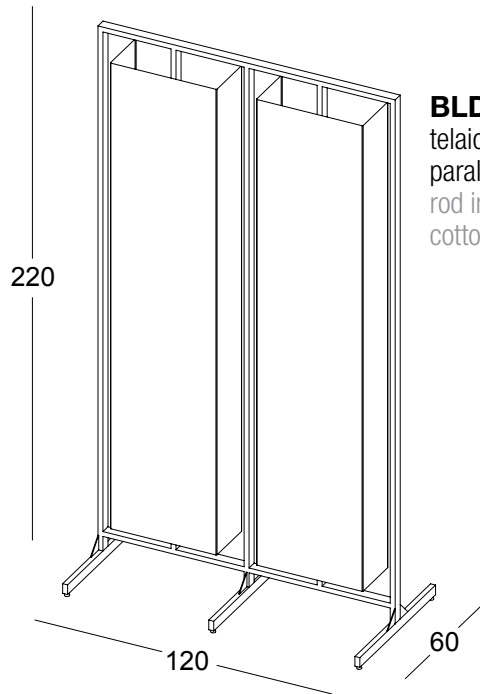

STRUTTURA DIVISORIA LUMINOSA LAMP SCREEN STRUCTURE

BLD1
telaio in tubo di ferro,
paralume in cotone
rod iron frame,
cotton lampshade

BLD2
telaio in tubo di ferro,
paralume in cotone
rod iron frame,
cotton lampshade

BLP
asta e supporti in
ferro, paralumi in
cotone
iron base and pole,
cotton lampshades

SOSPENSIONE MEZZA SFERA
SUSPENDED HALF-SPHERE LAMP

BSOS2 dim. Ø60 x h30 cm
BSOS3 dim. Ø80 x 40 cm
BSOS4 dim. Ø100 x 50 cm
sospensione in ferro verniciato bianco internamente, finitura esterna a scelta
suspended iron lamp with internal white painted, outside finishing to be chosen

STRUTTURA LUCI IN TONDINO METALLICO
LIGHT STRUCTURE IN ROD IRON

SOSPENSIONE TUBO LED
SUSPENDED IRON TUBE

BSOS1
dim. Ø4 x h80 cm
sospensione in tubo di ferro tondo con led
suspended iron tube with led

BSOS5
dim. 40 x 180 x h20 cm
struttura sospesa in tondino di ferro con faretti led orientabili
suspended light structure with led spotlight

BSOS6
dim. 80 x 120 x h20 cm
struttura sospesa in tondino di ferro con faretti led orientabili
suspended light structure with led spotlight

SOSPENSIONE RETTANGOLARE A TUBI LED
SUSPENDED RECTANGULAR LED TUBES