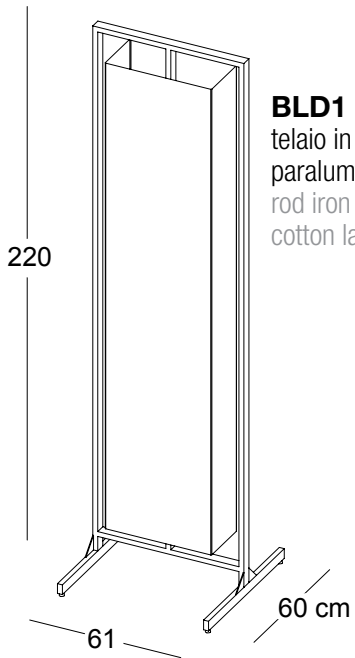

STRUTTURA DIVISORIA LUMINOSA LAMP SCREEN STRUCTURE

BLD1
telaio in tubo di ferro,
paralume in cotone
rod iron frame,
cotton lampshade

BLD2
telaio in tubo di ferro,
paralume in cotone
rod iron frame,
cotton lampshade

BLP
asta e supporti in
ferro, paralumi in
cotone
iron base and pole,
cotton lampshades

SOSPENSIONE MEZZA SFERA
SUSPENDED HALF-SPHERE LAMP

BSOS2 dim. Ø60 x h30 cm
BSOS3 dim. Ø80 x 40 cm
BSOS4 dim. Ø100 x 50 cm
sospensione in ferro verniciato bianco internamente, finitura esterna a scelta
suspended iron lamp with internal white painted, outside finishing to be chosen

STRUTTURA LUCI IN TONDINO METALLICO
LIGHT STRUCTURE IN ROD IRON

SOSPENSIONE TUBO LED
SUSPENDED IRON TUBE

BSOS1
dim. Ø4 x h80 cm
sospensione in tubo di ferro tondo con led
suspended iron tube with led

BSOS5
dim. 40 x 180 x h20 cm
struttura sospesa in tondino di ferro con faretti led orientabili
suspended light structure with led spotlight

BSOS6
dim. 80 x 120 x h20 cm
struttura sospesa in tondino di ferro con faretti led orientabili
suspended light structure with led spotlight

SOSPENSIONE RETTANGOLARE A TUBI LED
SUSPENDED RECTANGULAR LED TUBES