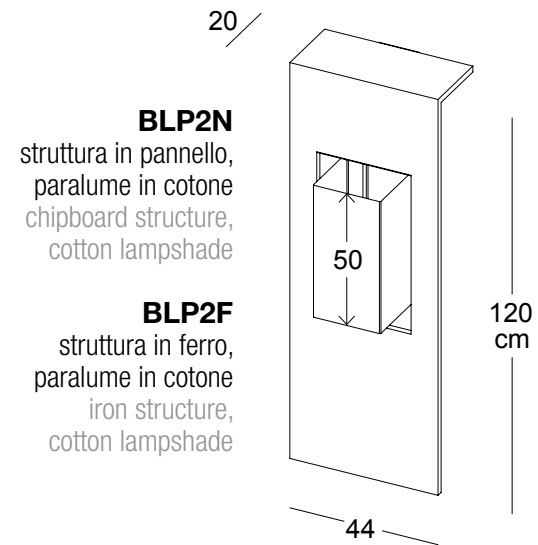

LAMPADA A PARETE WALL LAMP

BLP2N
struttura in pannello,
paralume in cotone
chipboard structure,
cotton lampshade

BLP2F
struttura in ferro,
paralume in cotone
iron structure,
cotton lampshade