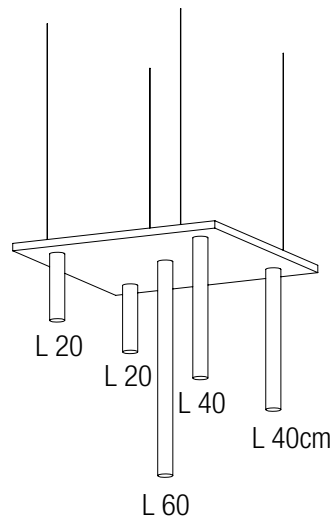

BLP
asta e supporti in
ferro, paralumi in
cotone
iron base and pole,
cotton lampshades

SOSPENSIONE MEZZA SFERA
SUSPENDED HALF-SPHERE LAMP

BSOS2 dim. Ø60 x h30 cm
BSOS3 dim. Ø80 x 40 cm
BSOS4 dim. Ø100 x 50 cm
sospensione in ferro verniciato bianco internamente, finitura esterna a scelta
suspended iron lamp with internal white painted, outside finishing to be chosen

STRUTTURA LUCI IN TONDINO METALLICO
LIGHT STRUCTURE IN ROD IRON

SOSPENSIONE TUBO LED
SUSPENDED IRON TUBE

BSOS1
dim. Ø4 x h80 cm
sospensione in tubo di ferro tondo con led
suspended iron tube with led

BSOS5
dim. 40 x 180 x h20 cm
struttura sospesa in tondino di ferro con faretti led orientabili
suspended light structure with led spotlight

BSOS6
dim. 80 x 120 x h20 cm
struttura sospesa in tondino di ferro con faretti led orientabili
suspended light structure with led spotlight

SOSPENSIONE RETTANGOLARE A TUBI LED
SUSPENDED RECTANGULAR LED TUBES

BSOS6

dim. 120 x 30 cm
 sospensione con supporto scatolare in
 ferro e 5 tubi in ferro Ø4 cm con led
 suspended iron structure with 5 iron Ø4
 cm tubes with led

BSOS7

dim. 60 x 60 cm
 sospensione con supporto scatolare in
 ferro e 5 tubi in ferro Ø4 cm con led
 suspended iron structure with 5 iron Ø4
 cm tubes with led