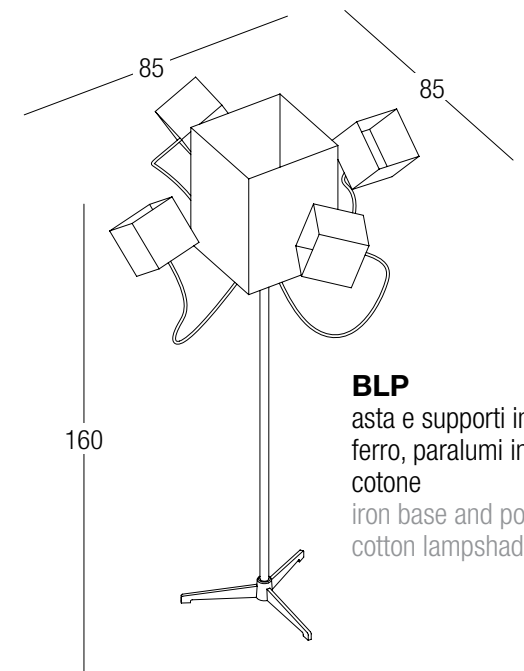

STRUTTURA DIVISORIA LUMINOSA LAMP SCREEN STRUCTURE

BLD1
telaio in tubo di ferro,
paralume in cotone
rod iron frame,
cotton lampshade

BLD2
telaio in tubo di ferro,
paralume in cotone
rod iron frame,
cotton lampshade

LAMPADA A PARETE WALL LAMP

BLP2N
struttura in pannello,
paralume in cotone
chipboard structure,
cotton lampshade

BLP2F
struttura in ferro,
paralume in cotone
iron structure,
cotton lampshade

LAMPADA DA TERRA FLOOR LAMP

BLP
asta e supporti in
ferro, paralumi in
cotone
iron base and pole,
cotton lampshades

SOSPENSIONE MEZZA SFERA
SUSPENDED HALF-SPHERE LAMP

BSOS2 dim. Ø60 x h30 cm
BSOS3 dim. Ø80 x 40 cm
BSOS4 dim. Ø100 x 50 cm
sospensione in ferro verniciato bianco internamente, finitura esterna a scelta
suspended iron lamp with internal white painted, outside finishing to be chosen

STRUTTURA LUCI IN TONDINO METALLICO
LIGHT STRUCTURE IN ROD IRON

SOSPENSIONE TUBO LED
SUSPENDED IRON TUBE

BSOS1
dim. Ø4 x h80 cm
sospensione in tubo di ferro tondo con led
suspended iron tube with led

BSOS5
dim. 40 x 180 x h20 cm
struttura sospesa in tondino di ferro con faretti led orientabili
suspended light structure with led spotlight