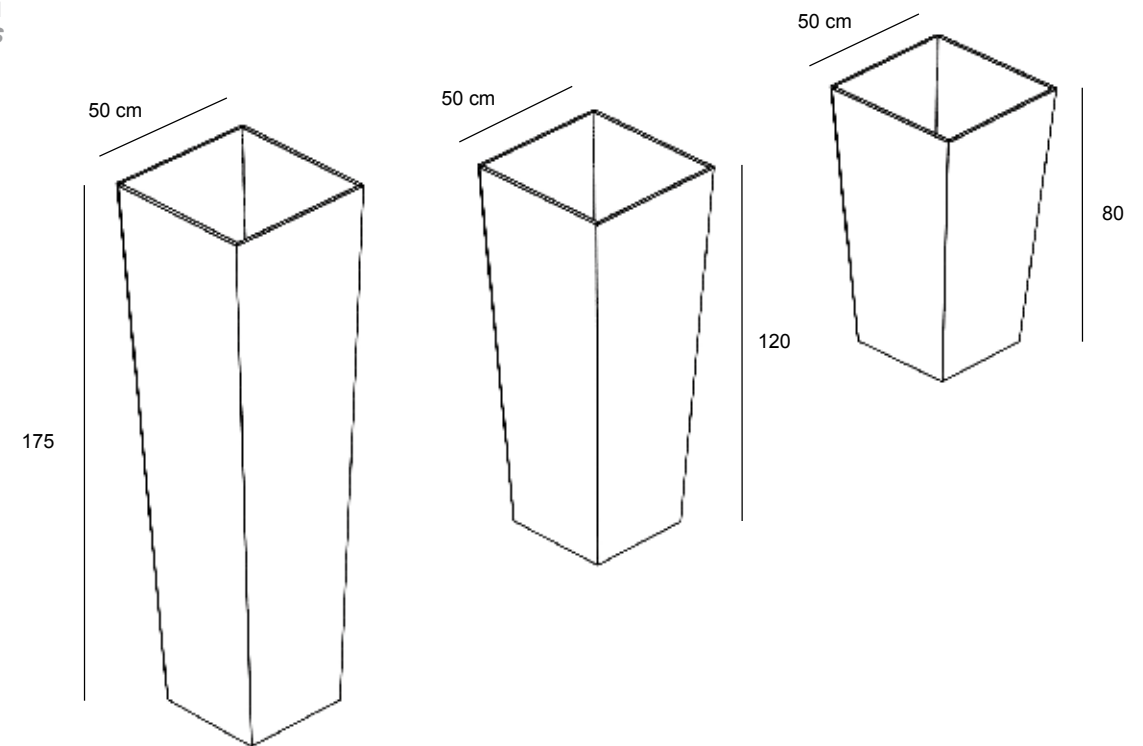

**VASI
POTS**

7V1/L
Vaso in nobilitato lucido
Con cesta impermeabile in ferro
per alloggiamento pianta
*Pot in glossy faced panel
With waterproof iron basket
for plant placement*
H.175 x P.50 cm

7V1/N
Vaso in nobilitato opaco
Con cesta impermeabile in ferro
per alloggiamento pianta
*Pot in opaque faced panel
With waterproof iron basket f
or plant placement*
H.175 x P.50 cm

7V2/L
Vaso in nobilitato lucido
Con cesta impermeabile in ferro
per alloggiamento pianta
*Pot in glossy faced panel
With waterproof iron basket
for plant placement*
H.120 x P.50 cm

7V2/N
Vaso in nobilitato opaco
Con cesta impermeabile in ferro
per alloggiamento pianta
*Pot in opaque faced panel
With waterproof iron basket
for plant placement*
H.120 x P.50 cm

7V3/L
Vaso in nobilitato lucido
Con cesta impermeabile in ferro per
alloggiamento pianta
*Pot in glossy faced panel
With waterproof iron basket for plant
placement*
H.80 x P.50 cm

7V3/N
Vaso in nobilitato opaco
Con cesta impermeabile in ferro per
alloggiamento pianta
*Pot in opaque faced panel
With waterproof iron basket for plant
placement*
H.80 x P.50 cm