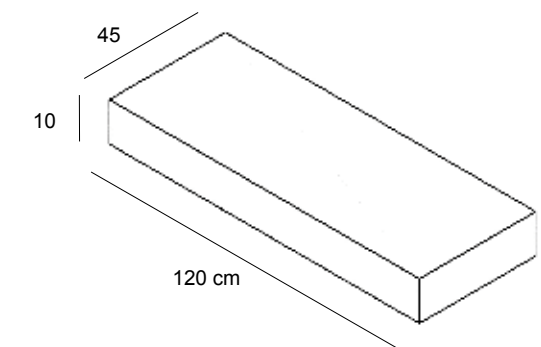

**PEDANA
PLATFORM**

7PED/L
Pedana in nobilitato lucido
Platform in glossy faced panel
L.120 x P.45 x H.10 cm