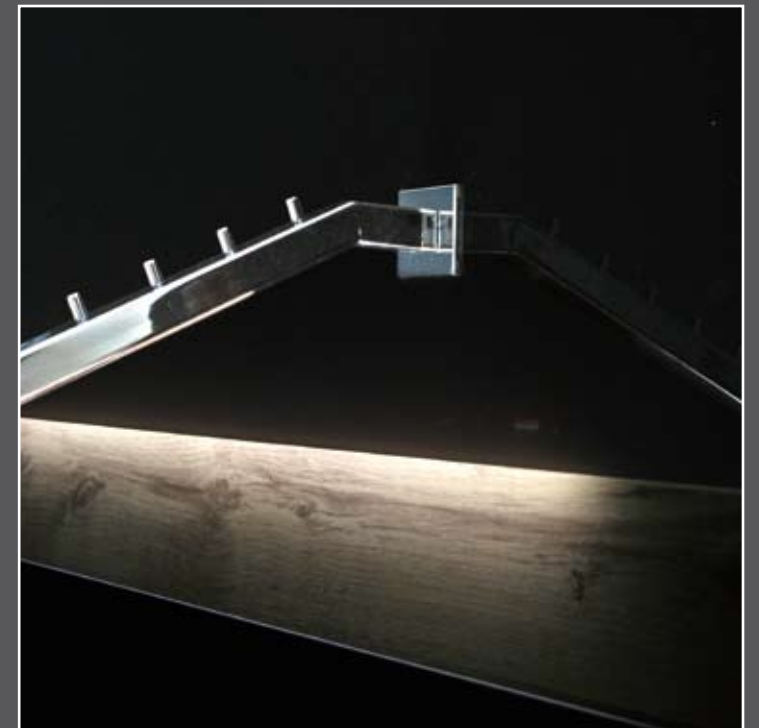

7

LINEA SETTE

LINEA SETTE

Linea d'arredo in stile eco-fashion.

Rovere tavolato e rovere seghettato sono le due finiture decorative selezionate accuratamente da abbinare ai lucidi bianco e nero.

Diversi elementi di arredo contengono un vaso in ferro in cui inserire una pianta.

Tavoli con gambe tornite e dalle forme sinuose spezzano la geometria regolare di armadi e pareti. Il banco cassa "Minotauro", metà tavolo e metà desk, completa questa originale linea d'arredo.

Linea adattabile a più esigenze espositive come fashion retail, bookshop, living, ecc.