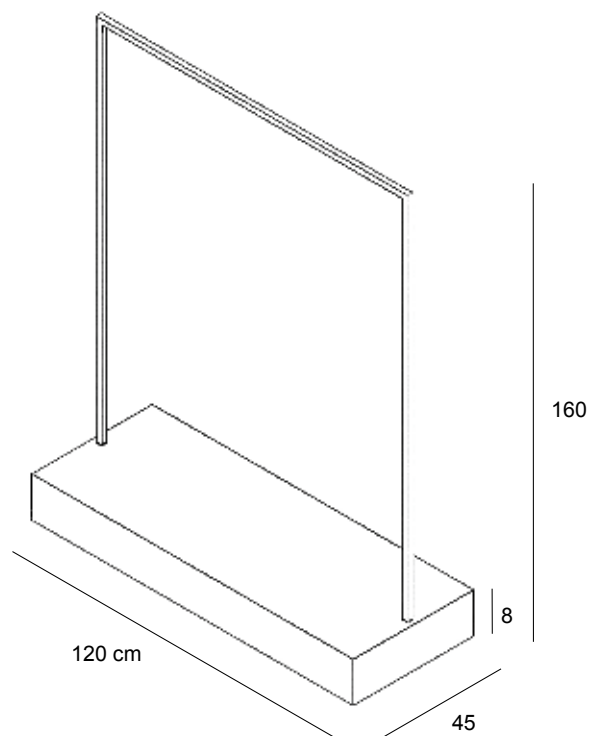

**STENDERS
STENDERS**

7ST1
Base in nobilitato lucido
Tubo appenderia in metallo cromo lucido
*Base in glossy faced panel
Crossbar tube in metal, glossy chromium finishing*
L.120 x P.45 x H.160 cm