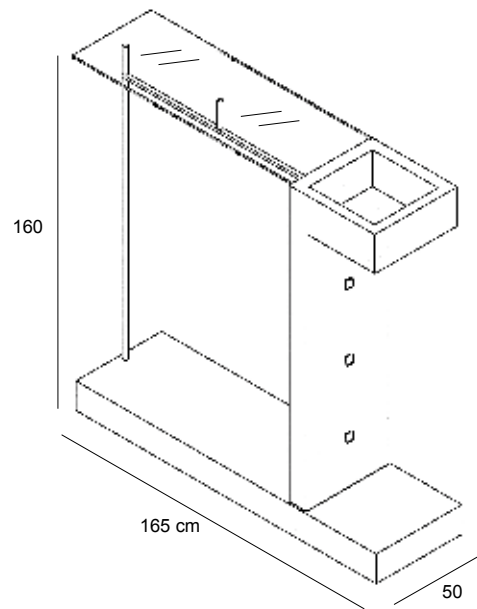

ISOLE
ISLANDS

7ISA

Isola autoportante da centro stanza in nobilitato lucido
Con tubo appenderia in metallo cromo lucido
Con cesta impermeabile in ferro per alloggiamento pianta
Mensola in vetro temperato (opzionale)
Self-standing island for centre room in glossy faced panel
With crossbar in metal, glossy chromium finishing
With waterproof iron basket for plant placement
Tempered glass shelf (optional)
L.165 x P.50 x H.160 cm