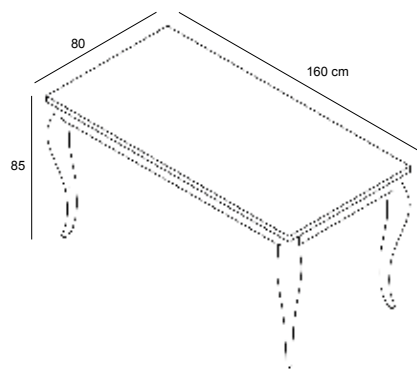

**TAVOLI
TABLES**

7TAV1/L

Tavolo matrioska grande con gambe tornite piano in nobilitato lucido, gambe laccate lucide
"Matrioska" large table with glossy lacqued legs and glossy faced top
L.160 x P.80 x H.85 cm

7TAV2/L

Tavolo matrioska medio con gambe tornite piano in nobilitato lucido, gambe laccate lucide
"Matrioska" medium table with glossy lacqued legs and glossy faced top
L.120 x P.50 x H.60 cm

7TD/L

Tavolo-desk con gambe tornite piano in nobilitato lucido, gambe laccate lucide
Desk-table with glossy lacqued legs and glossy faced top
L.80 x P.60 x H.85 cm

7TAV3/L

Tavolo matrioska piccolo con gambe tornite piano in nobilitato lucido, gambe laccate lucide
"Matrioska" small table with glossy lacqued legs and glossy faced top
L.100 x P.50 x H.40 cm