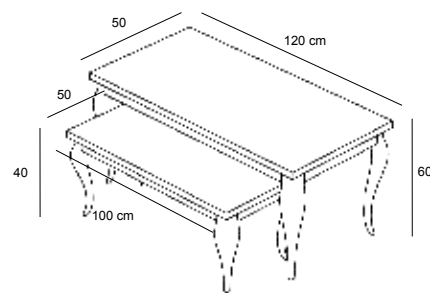

**TAVOLI
TABLES**

7TAV1/L

Tavolo matrioska grande con gambe tornite piano in nobilitato lucido, gambe laccate lucide
"Matrioska" large table with glossy lacqued legs and glossy faced top
L.160 x P.80 x H.85 cm

7TAV2/L

Tavolo matrioska medio con gambe tornite piano in nobilitato lucido, gambe laccate lucide
"Matrioska" medium table with glossy lacqued legs and glossy faced top
L.120 x P.50 x H.60 cm

7TD/L

Tavolo-desk con gambe tornite piano in nobilitato lucido, gambe laccate lucide
Desk-table with glossy lacqued legs and glossy faced top
L.80 x P.60 x H.85 cm

7TAV3/L

Tavolo matrioska piccolo con gambe tornite piano in nobilitato lucido, gambe laccate lucide
"Matrioska" small table with glossy lacqued legs and glossy faced top
L.100 x P.50 x H.40 cm