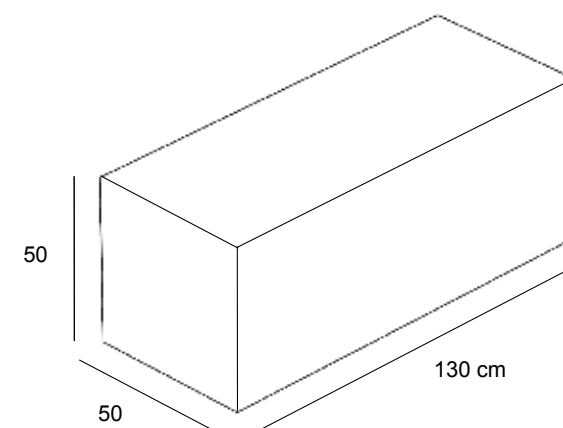

**PANCHE ESPOSITIVE
DISPLAYS BENCHES**

7POU/L
Panca in nobilitato lucido
Bench in glossy faced panel
L.130 x P.50 x H.50 cm

7POU/N
Panca in nobilitato opaco
Bench in opaque faced panel
L.130 x P.50 x H.50 cm