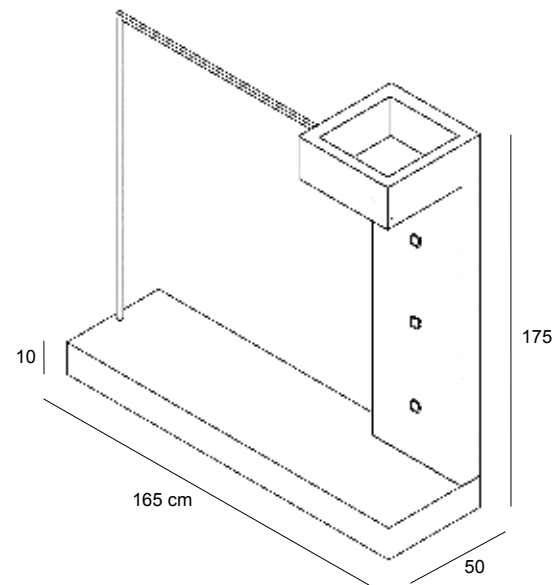

7ISB

Isola autoportante da parete in nobilitato lucido
Con tubo appenderia in metallo cromo lucido
Con cesta impermeabile in ferro per alloggiamento pianta
Mensola in vetro temperato (opzionale)
Self-standing island for wall in glossy faced panel
With crossbar in metal, glossy chromium finishing
With waterproof iron basket for plant placement
Tempered glass shelf (optional)
L.165 x P.50 x H.175 cm