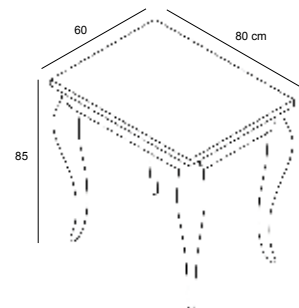

**TAVOLI
TABLES**

7TAV1/L

Tavolo matrioska grande con gambe tornite piano in nobilitato lucido, gambe laccate lucide
"Matrioska" large table with glossy lacqued legs and glossy faced top
L.160 x P.80 x H.85 cm

7TAV2/L

Tavolo matrioska medio con gambe tornite piano in nobilitato lucido, gambe laccate lucide
"Matrioska" medium table with glossy lacqued legs and glossy faced top
L.120 x P.50 x H.60 cm

7TD/L

Tavolo-desk con gambe tornite piano in nobilitato lucido, gambe laccate lucide
Desk-table with glossy lacqued legs and glossy faced top
L.80 x P.60 x H.85 cm

7TAV3/L

Tavolo matrioska piccolo con gambe tornite piano in nobilitato lucido, gambe laccate lucide
"Matrioska" small table with glossy lacqued legs and glossy faced top
L.100 x P.50 x H.40 cm