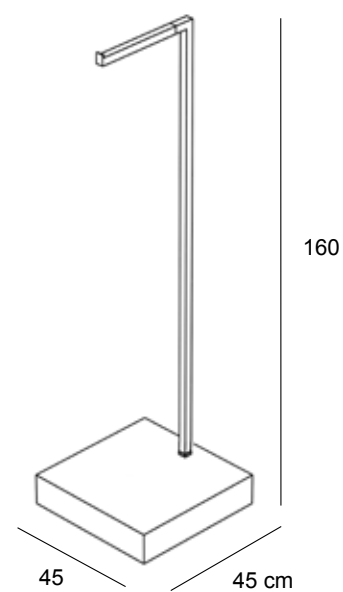

7ST2
Base in nobilitato lucido
Tubo appenderia in metallo cromo lucido
*Base in glossy faced panel
Crossbar tube in metal, glossy chromium finishing*
L.45 x P.45 x H.160 cm