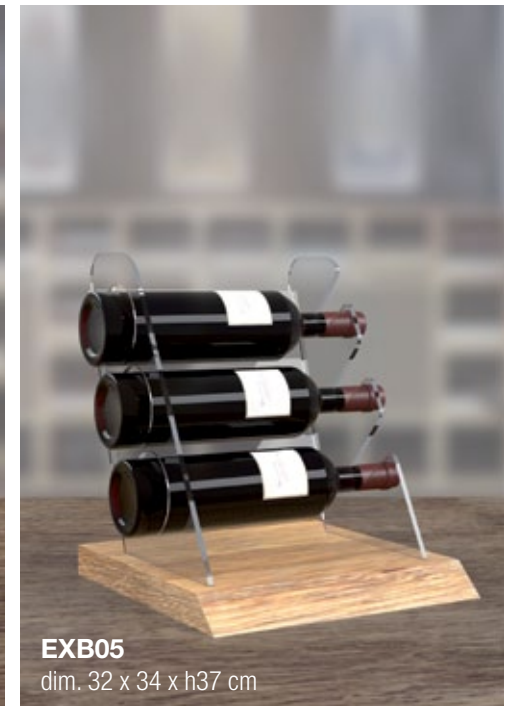

ESPOSITORI DA BANCO E DA TERRA

COUNTER AND FLOOR DISPLAYS

EXB01
dim. 45 x 27 x h31,5 cm

EXT09
dim. 70 x 35 x h177 cm

EXB02
dim. 37 x 42 x h82 cm

EXB03
dim. 40 x 37 x h45 cm

EXB04
dim. 25 x 20 x h33 cm

EXB05
dim. 32 x 34 x h37 cm

EXT06
dim. 45 x 50 x h197 cm

EXT07
dim. 80 x 45 x h200 cm

EXT08
dim. 61 x 46 x h198 cm

EXT09
dim. 70 x 35 x h177 cm

EXT10
dim. 50 x 50 x h160 cm